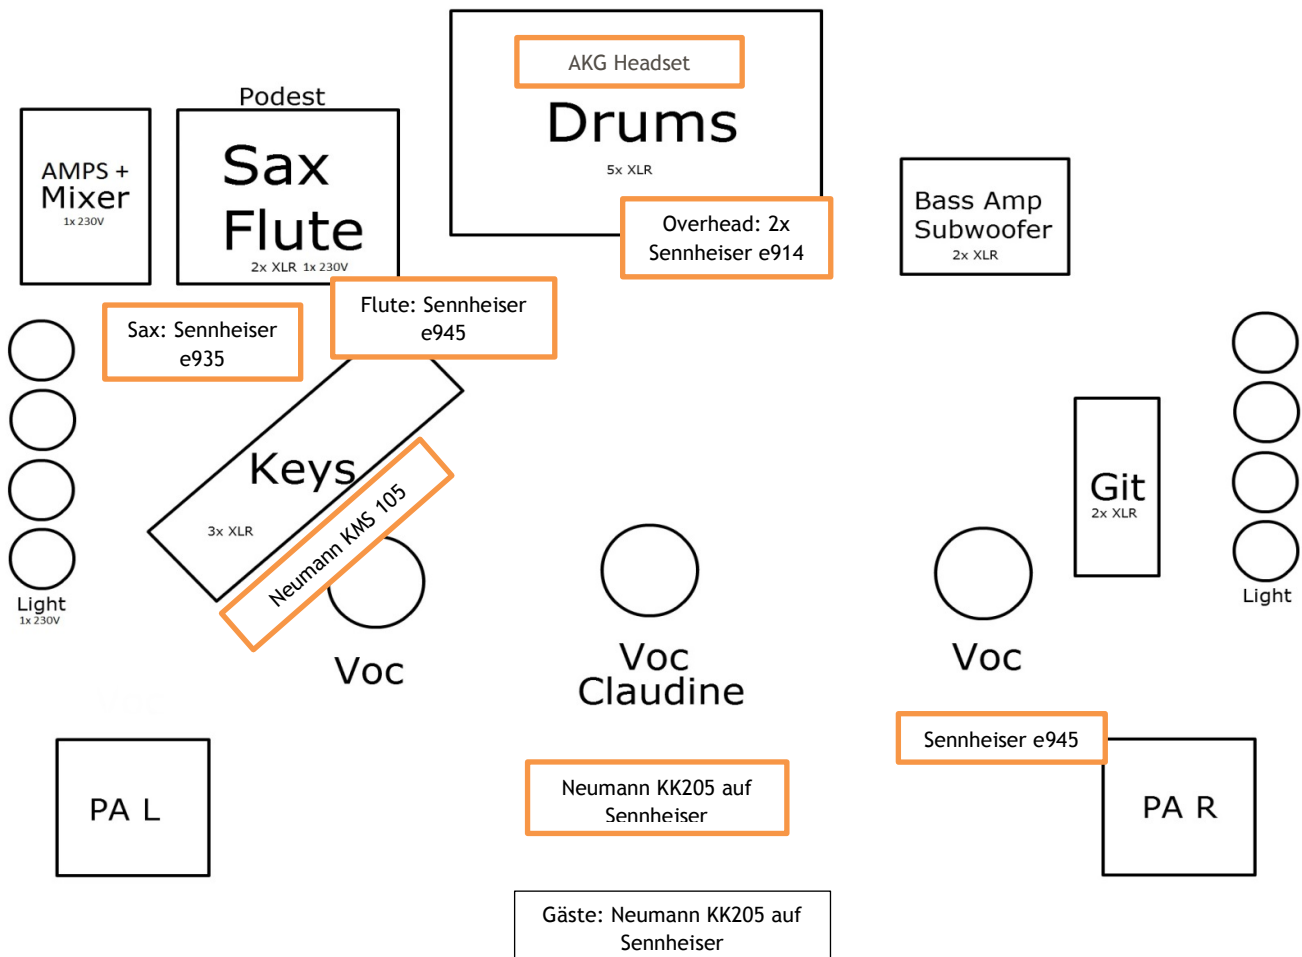

# TECHNICAL READER - THIS MASQUERADE

## Buhne:

Optimal 6m breit, 4m tief/Minimum 4m breit, 2,5m tief

## Schnittstelle zu P.A. Anlagen:

Gesamte Backline von TM, 2 x XLR an fremdes P.A. ev. Sidefills mit eigenen EAW, Ausgang fur BD, Bass separat fur Subwoofer regelbar

**Licht:** Durchschnittliches Licht auf die verschiedenen Musiker, Verfolger fur Claudine

## This Masquerade hat Licht und P.A. immer dabei:

PA: Yamaha TF3 (Total 24 Kanale), 2 x KS C 10, KS CB 18

In-Ear Monitoring (Sennheiser)

Mikrofone (Sennheiser, Neumann, AKG)

Gaste - Funk Mik: Neumann KK 205